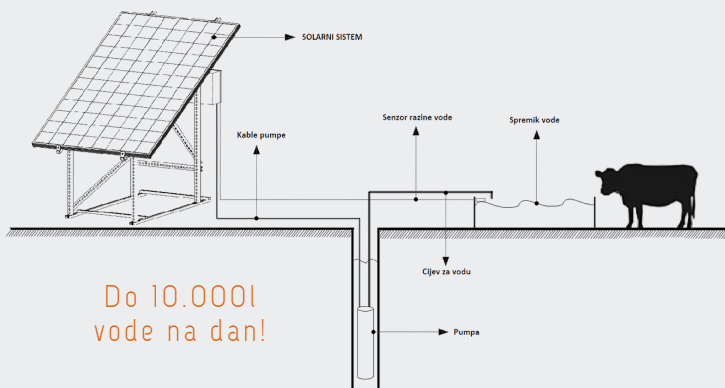

W-CUBE® - SOLARNI PUMPNI SISTEM ZA PAŠNJAKE

MOBILE SOLAR
www.mobilesolar.eu
info@mobilesolar.eu

uklanja trošak dostave vode na udaljene lokacije

bez buke i ispušnih plinova

brzi povrat investicije

automatiziran sustav, spremnik vode uvijek drži punim

W-CUBE® sistem je gotov set gdje je potrebno samo montirati konstrukciju te uštekati pumpu i sunce radi za Vas.

W-CUBE® sustav je u potpunosti automatiziran te neovisan o gorivu, električnoj mreži i ljudskom radu.

Pumpa se sama pali već s prvim zrakama sunca i crpi vodu dok ne napuni spremnik.

Ne zahtijeva Vašu prisutnost kod napajanja stoke.

SET UKLJUČUJE:

- DC bunarska pumpa
- samostojeća konstrukcija
- plovak za razinu vode u spremniku
- konekcijska oprema
- solarni panel
- kontrolna kutija pumpe
- kablovi
- upute za spajanje